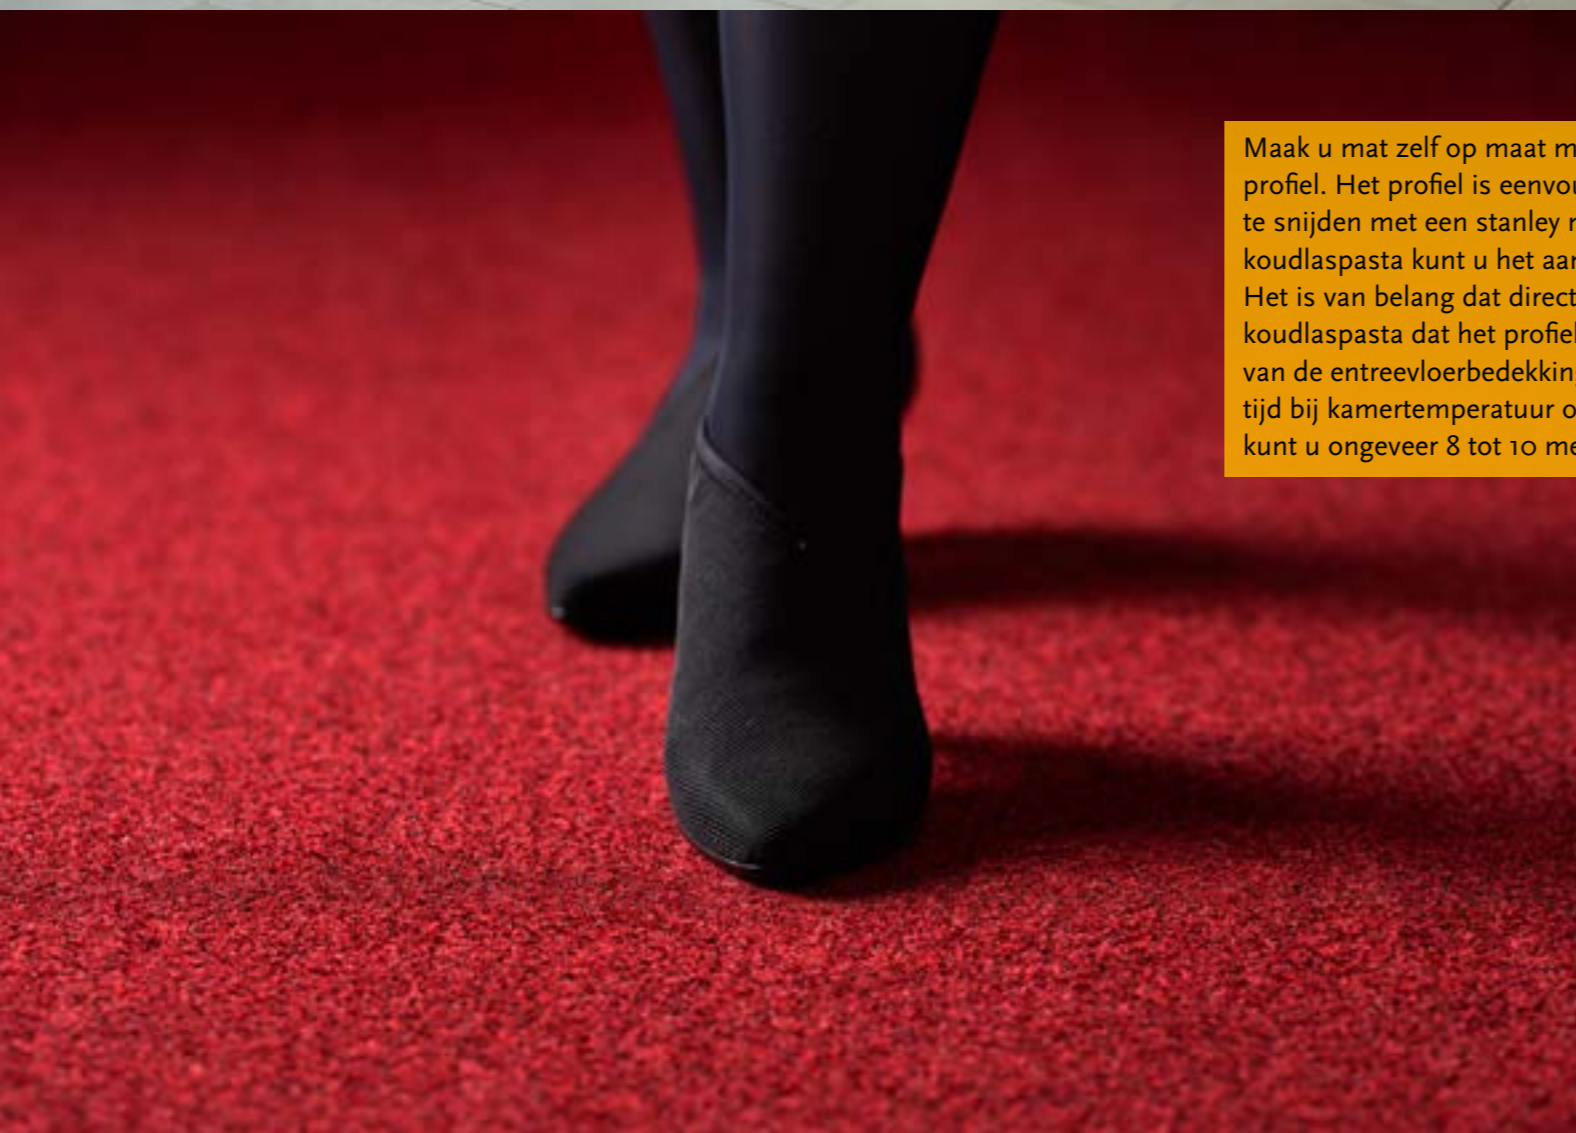

Maak u mat zelf op maat met behulp van dit aanloopprofiel. Het profiel is eenvoudig op de gewenste maat te snijden met een stanley mes. Door het gebruik van koudlaspasta kunt u het aanloopprofiel bevestigen. Het is van belang dat direct na het opbrengen van de koudlaspasta dat het profiel stevig tegen de onderzijde van de entreevloerbedekking wordt aangedrukt. Droog-tijd bij kamertemperatuur ongeveer 5 uur. Met 1 tube kunt u ongeveer 8 tot 10 meter verlijmen.

Aanloopprofiel